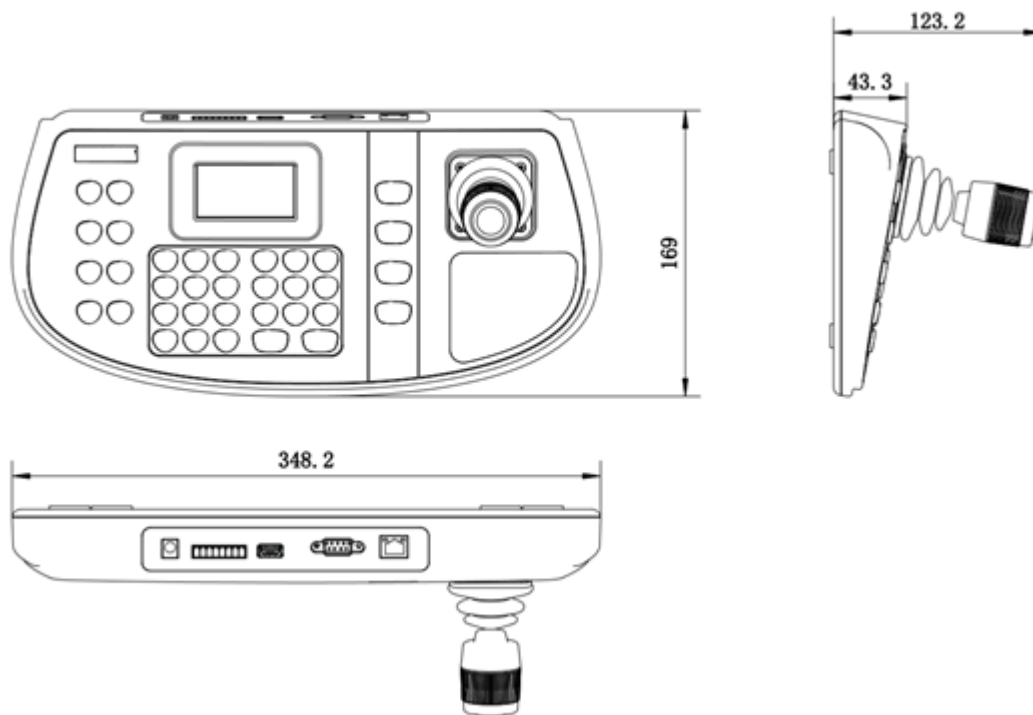

▪ **Доступные модели**

F-KB004

▪ **Размеры (ед. изм.: мм)**