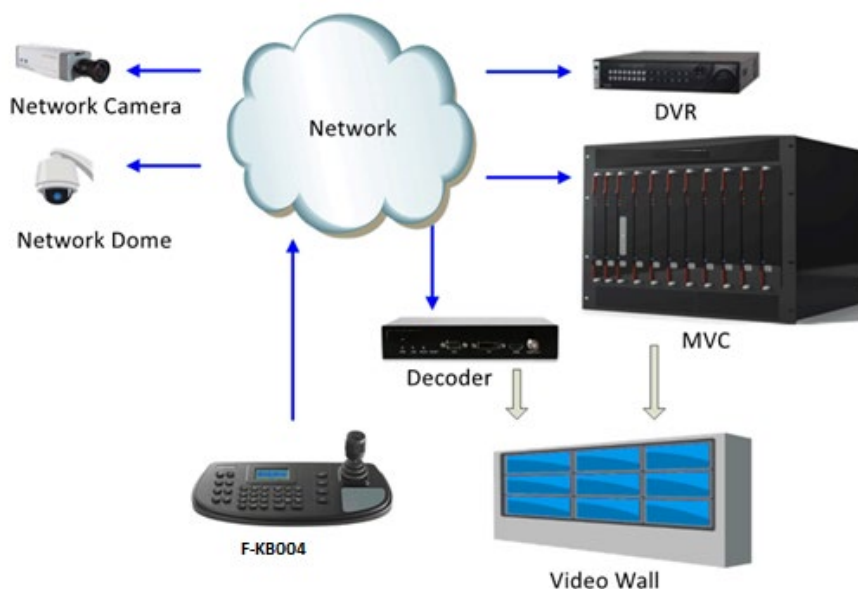

▪ Спецификации

Модель	F-KB004	
Параметры устройства	Экран	Матричный экран 128 × 64
	Метод управления	Через сеть, через серийные интерфейсы
	Питание	DC 12 В
	Потребляемая мощность	≤ 4.7 Вт
	Размеры	348.2 × 169 × 123.2 мм (13.7 × 6.65 × 4.85")
	Масса	1.6 кг
	Совместимая система	OC Linux
Параметры окружающей среды	Рабочая температура	От -10 до +55 °С
	Рабочая влажность	От 10 до 90 %
Внешний интерфейс	Сеть	1 × RJ45 auto 10 / 100 M Ethernet
	Wi-Fi	Не поддерживается
	Серийный интерфейс	RS-232 × 1, RS-485 × 1, RS-422 × 1
	Джойстик	4-осевой джойстик
	USB-интерфейс	USB 2.0 × 1

▪ Сценарии применения

Английский язык	Русский язык
Network Dome	Купольная IP-камера
Network Camera	IP-камера
Network	Сеть
DVR	DVR
MVC	MVC
Decoder	Декодер
Video wall	Видеостена